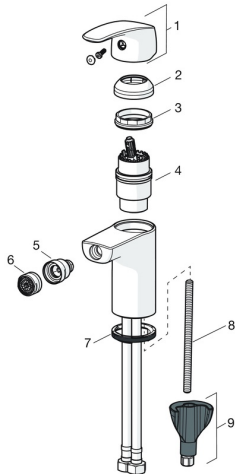

EAN: 4057304003097
static.hansa.com/45073283

Pièces de rechange

SP45073283

	Nom	Code
01	Levier Chrome	59914453
02	Chape Chrome	59914478
03	Écrou de maintien, M42x1.5, SW 38	59914128
04	Cartouche, 4.0 Classic	59914129
05	Joint boule pour mitigeur bidet	59910952
06	Aérateur, M24x1, 6 l/min Chrome	59914476
07	Bague	59914591
08	Vis, M8x1, L=130	59914474
09	Ensemble de fixation	59914475
N.I.	Vidage, (2019-) Chrome	59914764

Pièces de rechange

SP0034D

	Nom	Code
01	Joint, 57x8.5x1.5	59911456
02	Bouchon métallique, d 63 mm Chrome	59902021
03	Joint	59905077
04	Joint	59905078
05	Tirette de vidage Chrome	59914477
06	Joint	59904624
07	Tringle pour vidage Chrome	59904622