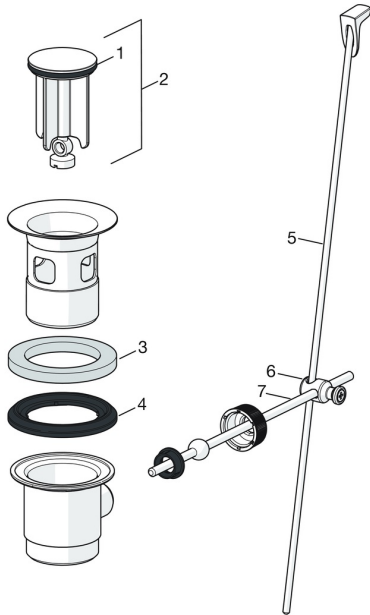

EAN: 4057304003097
static.hansa.com/45073283

Pièces de rechange

SP45073283

	Nom	Code
01	Levier Chrome	59914453
02	Chape Chrome	59914478
03	Écrou de maintien, M42x1.5, SW 38	59914128
04	Cartouche, 4.0 Classic	59914129
05	Joint boule pour mitigeur bidet	59910952
06	Aérateur, M24x1, 6 l/min Chrome	59914476
07	Bague	59914591
08	Vis, M8x1, L=130	59914474
09	Ensemble de fixation	59914475
N.I.	Vidage, (2019-) Chrome	59914764

Pièces de rechange

SP0034D

	Nom	Code
01	Joint, 57x8.5x1.5	59911456
02	Bouchon métallique, d 63 mm Chrome	59902021
03	Joint	59905077
04	Joint	59905078
05	Tirette de vidage Chrome	59914477
06	Joint	59904624
07	Tringle pour vidage Chrome	59904622