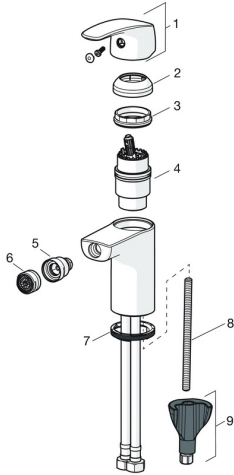

### SP45073283

	Name	Art.-Nr.
01	Hebel Chrom	59914453
02	Abdeckkappe Chrom	59914478
03	Spann-Mutter, M42x1,5, SW 38	59914128
04	Kartusche, 4.0 Classic	59914129
05	Strahlregler mit Kugelgelenk für Bidetarmatur	59910952
06	Luftsprudler, M24x1, 6 l/min Chrom	59914476
07	Bodendichtung	59914591
08	Befestigungsschraube, M8x1, L=130	59914474
09	Befestigungssatz	59914475
N.I.	Ablaufgarnitur, (2019-) Chrom	59914764

### SP0034D

	Name	Art.-Nr.
01	Dichtung, 57x8.5x1.5	59911456
02	Stopfen Ablaufgarnitur, d 63 mm Chrom	59902021
03	O-Ring	59905077
04	Formdichtung	59905078
05	Zugstange mit Knopf Chrom	59914477
06	Gelenkstück	59904624
07	Kugelstange Chrom	59904622