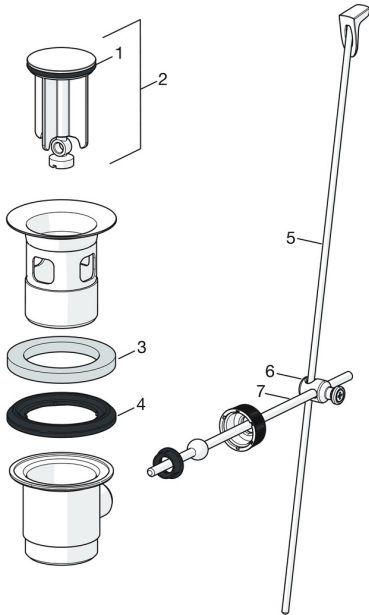

## Ersatzteile

### SP45073283

	Name	Art.-Nr.
01	Hebel Chrom	59914453
02	Abdeckkappe Chrom	59914478
03	Spann-Mutter, M42x1,5, SW 38	59914128
04	Kartusche, 4.0 Classic	59914129
05	Strahlregler mit Kugelgelenk für Bidetarmatur	59910952
06	Luftsprudler, M24x1, 6 l/min Chrom	59914476
07	Bodendichtung	59914591
08	Befestigungsschraube, M8x1, L=130	59914474
09	Befestigungssatz	59914475
N.I.	Ablaufgarnitur, (2019-) Chrom	59914764

### SP0034D

	Name	Art.-Nr.
01	Dichtung, 57x8.5x1.5	59911456
02	Stopfen Ablaufgarnitur, d 63 mm Chrom	59902021
03	O-Ring	59905077
04	Formdichtung	59905078
05	Zugstange mit Knopf Chrom	59914477
06	Gelenkstück	59904624
07	Kugelstange Chrom	59904622