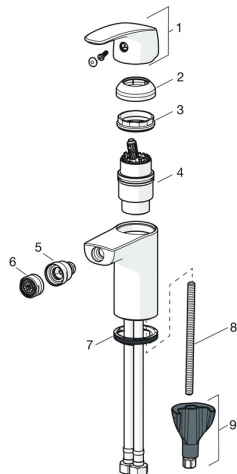

### SP45073283

	Název	Kód
01	Páka Chrom	59914453
02	Krytka Chrom	59914478
03	Upevňovací matice, M42x1.5, SW 38	59914128
04	Kartuše, 4.0 Classic	59914129
05	Kulový kloub	59910952
06	Aerator, M24x1, 6 l/min Chrom	59914476
07	Těsnění	59914591
08	Upevňovací šroub, M8x1, L=130	59914474
09	Upevňovací set	59914475
N.I.	Vypouštěcí ventil, (2019-) Chrom	59914764

### SP0034D

	Název	Kód
01	Těsnění, 57x8.5x1.5	59911456
02	Zátka vypouštěcího ventilu, d 63 mm Chrom	59902021
03	O-kroužek	59905077
04	Těsnící O-kroužek	59905078
05	Ovládací táhlo vypouštěcího ventilu Chrom	59914477
06	Spojovací díl táhel	59904624
07	Táhlo s kulovým čepem Chrom	59904622