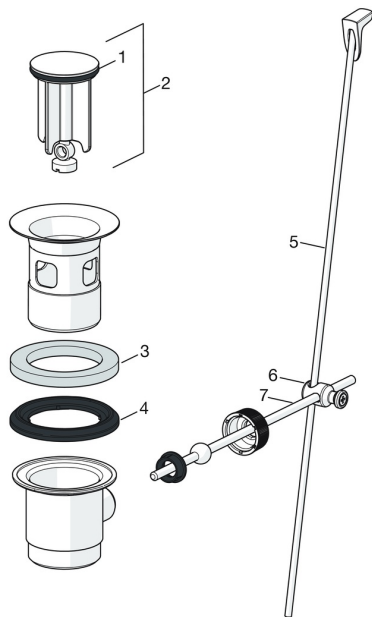

## Náhradní díly

### SP45073283

	Název	Kód
01	Páka Chrom	59914453
02	Krytka Chrom	59914478
03	Upevňovací matice, M42x1.5, SW 38	59914128
04	Kartuše, 4.0 Classic	59914129
05	Kulový kloub	59910952
06	Aerator, M24x1, 6 l/min Chrom	59914476
07	Těsnění	59914591
08	Upevňovací šroub, M8x1, L=130	59914474
09	Upevňovací set	59914475
N.I.	Vypouštěcí ventil, (2019-) Chrom	59914764

### SP0034D

	Název	Kód
01	Těsnění, 57x8.5x1.5	59911456
02	Zátka vypouštěcího ventilu, d 63 mm Chrom	59902021
03	O-kroužek	59905077
04	Těsnící O-kroužek	59905078
05	Ovládací táhlo vypouštěcího ventilu Chrom	59914477
06	Spojovací díl táhel	59904624
07	Táhlo s kulovým čepem Chrom	59904622