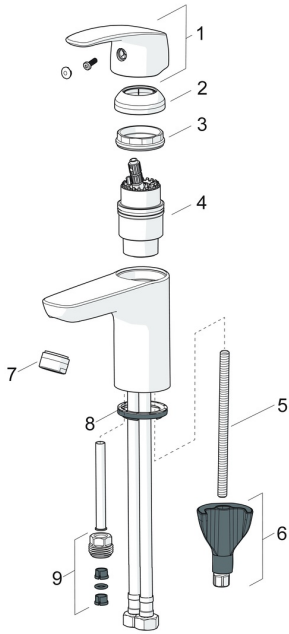

EAN: 4057304003080
static.hansa.com/45052283

Náhradné diely

SP45052283

	Názov	Kód
01	Ovládacia rukoväť Chróm	59914453
02	Krytka Chróm	59914478
03	Prítláčna matica, M42x1.5, SW 38	59914128
04	Kartuš, 4.0 Classic	59914129
05	Upevňovacia skrutka, M8x1, L=130	59914474
06	Upevňovací set	59914475
07	Aerator, M24x1, 6 l/min Chróm	59914476
08	Gumové tesnenie	59914591
09	Vsuvka Ukončené	59914133
N.I.	Flexibilná hadička, L=375, G3/8-M10x1	59914188
N.I.	Vypúšťací ventil umývadla, (2019-) Chróm	59914764