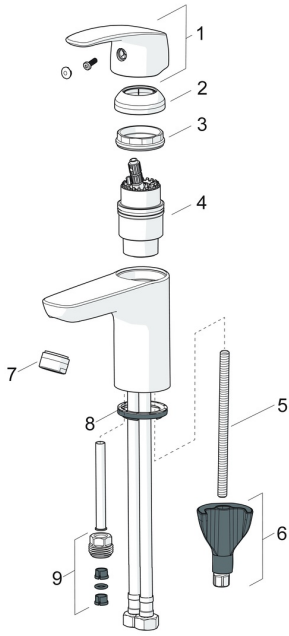

EAN: 4057304003080
static.hansa.com/45052283

Reserveonderdelen

SP45052283

	Naam	Code
01	Hendel Chroom	59914453
02	Kap Chroom	59914478
03	Schroefring, M42x1,5, SW 38	59914128
04	Binnenwerk, 4,0 Classic	59914129
05	Bevestigingsschroeven, M8x1, L=130	59914474
06	Bevestigingsset	59914475
07	Mousseur, M24x1, 6 l/min Chroom	59914476
08	Wasser	59914591
09	Nippel Stopgezet	59914133
N.I.	Flexibele aansluitingen, L=375, G3/8-M10x1	59914188
N.I.	Wastegarnituur, (2019-) Chroom	59914764