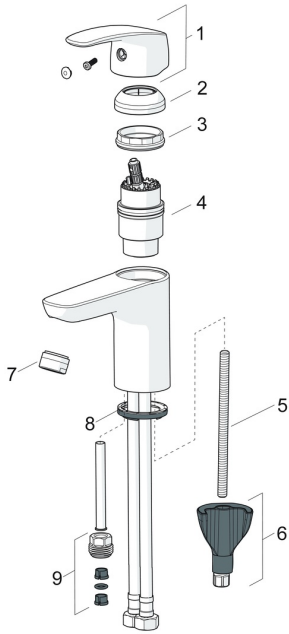

EAN: 4057304003080
static.hansa.com/45052283

Pièces de rechange

SP45052283

	Nom	Code
01	Levier Chrome	59914453
02	Chape Chrome	59914478
03	Écrou de maintien, M42x1.5, SW 38	59914128
04	Cartouche, 4.0 Classic	59914129
05	Vis, M8x1, L=130	59914474
06	Ensemble de fixation	59914475
07	Aérateur, M24x1, 6 l/min Chrome	59914476
08	Bague	59914591
09	Nipple Arrête	59914133
N.I.	Flexible d'alimentation, L=375, G3/8-M10x1	59914188
N.I.	Vidage, (2019-) Chrome	59914764