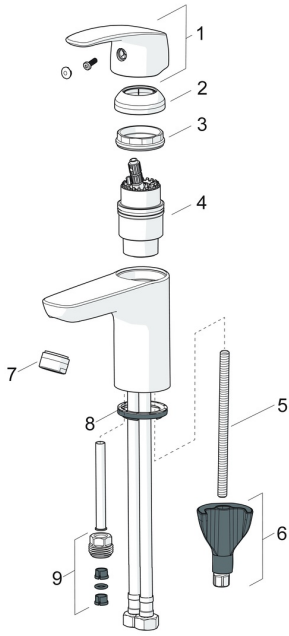

EAN: 4057304003080
static.hansa.com/45052283

Ersatzteile

SP45052283

	Name	Art.-Nr.
01	Hebel Chrom	59914453
02	Abdeckkappe Chrom	59914478
03	Spann-Mutter, M42x1,5, SW 38	59914128
04	Kartusche, 4.0 Classic	59914129
05	Befestigungsschraube, M8x1, L=130	59914474
06	Befestigungssatz	59914475
07	Luftsprudler, M24x1, 6 l/min Chrom	59914476
08	Bodendichtung	59914591
09	Anschlussnippel Ausgelaufen	59914133
N.I.	Anschlußschlauch, L=375, G3/8-M10x1	59914188
N.I.	Ablaufgarnitur, (2019-) Chrom	59914764