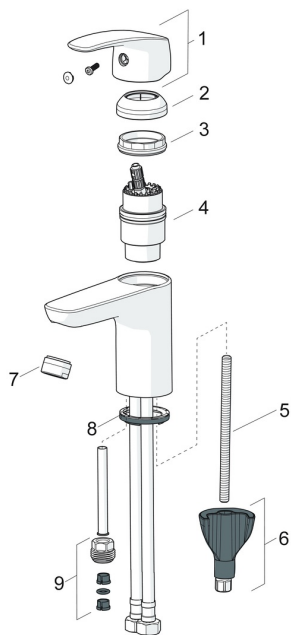

EAN: 4057304003080
static.hansa.com/45052283

Náhradní díly

SP45052283

	Název	Kód
01	Páka Chrom	59914453
02	Krytka Chrom	59914478
03	Upevňovací matice, M42x1.5, SW 38	59914128
04	Kartuše, 4.0 Classic	59914129
05	Upevňovací šroub, M8x1, L=130	59914474
06	Upevňovací set	59914475
07	Aerator, M24x1, 6 l/min Chrom	59914476
08	Těsnění	59914591
09	Šroubení Ukončeno	59914133
N.I.	Flexibilní hadička, L=375, G3/8-M10x1	59914188
N.I.	Vypouštěcí ventil, (2019-) Chrom	59914764