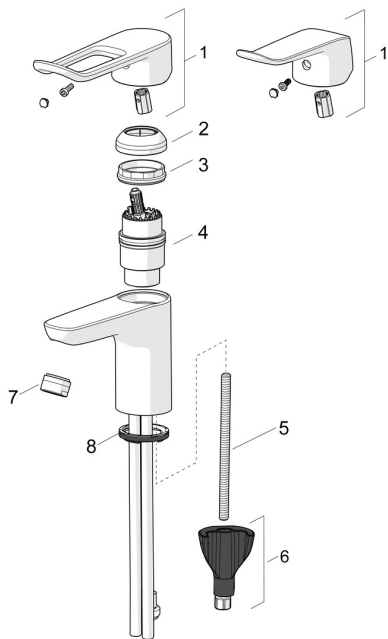

EAN: 4057304010545
static.hansa.com/45022186

Náhradné diely

SP45022186

	Názov	Kód
01	Ovládacia rukoväť, L=136 Chróm	59914719
01	Dlhý páka, L=162 Chróm	59914716
02	Krytka Chróm	59914478
03	Prítlačná matica, M42x1,5, SW 38	59914128
04	Kartuš, 4.0 Classic	59914129
05	Upevňovacia skrutka, M8x1, L=130	59914474
06	Upevňovací set	59914475
07	Aerator, M24x1, 6 l/min Chróm	59914476
07	Aerator, M24x1 STD PL HC A Laminar (2013-) Chróm	59914054
08	Gumové tesnenie	59914591
N.I.	Vypúšťací ventil umývadla, (2019-) Chróm	59914764
N.I.	Sprchová hadica, L=1750 Saténová	54120300
N.I.	Držiak sprchy Chróm	04430100
N.I.	Bidetta - ručná sprcha Chróm	59914162