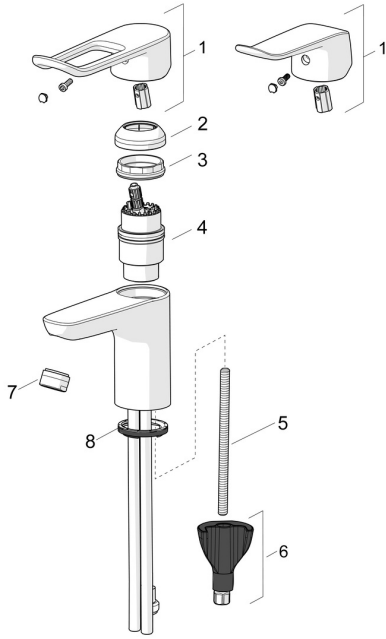

EAN: 4057304010545
static.hansa.com/45022186

Reserveonderdelen

SP45022186

	Naam	Code
01	Hendel, L=136 Chroom	59914719
01	Lange hendel, L=162 Chroom	59914716
02	Kap Chroom	59914478
03	Schroefring, M42x1,5, SW 38	59914128
04	Binnenwerk, 4.0 Classic	59914129
05	Bevestigingsschroeven, M8x1, L=130	59914474
06	Bevestigingsset	59914475
07	Mousseur, M24x1, 6 l/min Chroom	59914476
07	Mousseur, M24x1 STD PL HC A Laminar (2013-) Chroom	59914054
08	Wasser	59914591
N.I.	Wastegarnituur, (2019-) Chroom	59914764
N.I.	Doucheslang, L=1750 Satijn	54120300
N.I.	Douchehouder Chroom	04430100
N.I.	Bidetta handdouche Chroom	59914162