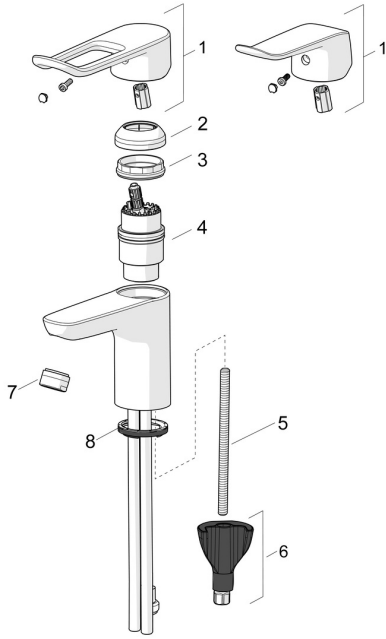

EAN: 4057304010545
static.hansa.com/45022186

Parti di ricambio

SP45022186

	Nome	Codice
01	Leva, L=136 Cromo	59914719
01	Leva lunga, L=162 Cromo	59914716
02	Cappuccio Cromo	59914478
03	Dado di fissaggio, M42x1,5, SW 38	59914128
04	Cartuccia, 4,0 Classic	59914129
05	Viti di fissaggio, M8x1, L=130	59914474
06	Set di fissaggio	59914475
07	Aeratore, M24x1, 6 l/min Cromo	59914476
07	Aeratore, M24x1 STD PL HC A Laminar (2013-) Cromo	59914054
08	Rondella	59914591
N.I.	Scarico a saltarello, (2019-) Cromo	59914764
N.I.	Flessibile doccia, L=1750 Satinato	54120300
N.I.	Supporto Doccetta Cromo	04430100
N.I.	Doccetta per Bidetta Cromo	59914162