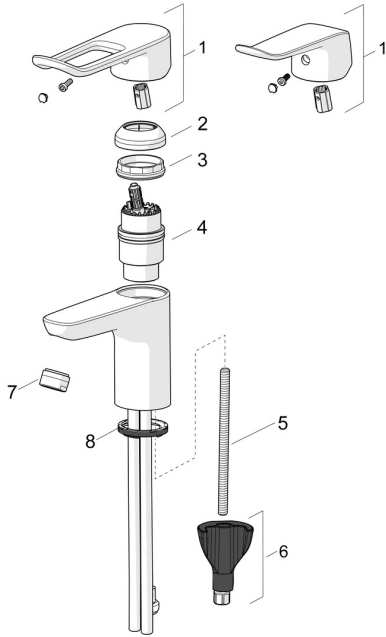

EAN: 4057304010545
static.hansa.com/45022186

Pièces de rechange

SP45022186

	Nom	Code
01	Levier, L=136 Chrome	59914719
01	Levier long, L=162 Chrome	59914716
02	Chape Chrome	59914478
03	Écrou de maintien, M42x1.5, SW 38	59914128
04	Cartouche, 4.0 Classic	59914129
05	Vis, M8x1, L=130	59914474
06	Ensemble de fixation	59914475
07	Aérateur, M24x1, 6 l/min Chrome	59914476
07	Aérateur, M24x1 STD PL HC A Laminar (2013-) Chrome	59914054
08	Bague	59914591
N.I.	Vidage, (2019-) Chrome	59914764
N.I.	Flexible, L=1750 Satin	54120300
N.I.	Support douche Chrome	04430100
N.I.	Douche Bidetta Chrome	59914162