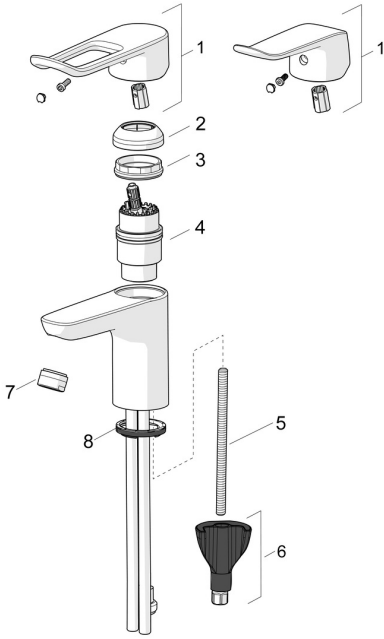

## Ersatzteile

### SP45022186

	Name	Art.-Nr.
01	Hebel, L=136 Chrom	59914719
01	Langer Hebel, L=162 Chrom	59914716
02	Abdeckkappe Chrom	59914478
03	Spann-Mutter, M42x1,5, SW 38	59914128
04	Kartusche, 4.0 Classic	59914129
05	Befestigungsschraube, M8x1, L=130	59914474
06	Befestigungssatz	59914475
07	Luftsprudler, M24x1, 6 l/min Chrom	59914476
07	Luftsprudler, M24x1 STD PL HC A Laminar (2013-) Chrom	59914054
08	Bodendichtung	59914591
N.I.	Ablaufgarnitur, (2019-) Chrom	59914764
N.I.	Brauseschlauch, L=1750 Satin	54120300
N.I.	Wandhalter Chrom	04430100
N.I.	Handbrause Bidetta Chrom	59914162