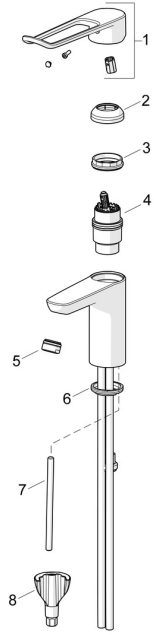

EAN: 4057304018886
static.hansa.com/45012185

Reserveonderdelen

SP45012185

	Naam	Code
01	Lange hendel, L=180 Chrom	45240005
02	Kap Chrom	59914478
03	Schroefring, M42x1,5, SW 38	59914128
04	Binnenwerk, 4.0 Classic	59914129
05	Mousseur, M24x1 STD PL HC A Laminar (2013-) Chrom	59914054
06	Wasser	59914591
07	Bevestigingsschroeven, M8x1, L=130	59914474
08	Bevestigingsset	59914475