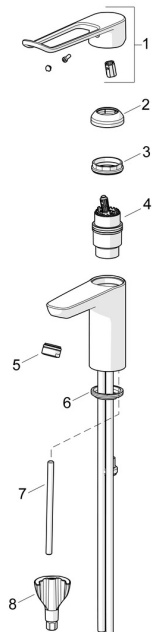

EAN: 4057304018886
static.hansa.com/45012185

Náhradní díly

SP45012185

	Název	Kód
01	Dlouhá páka, L=180 Chrom	45240005
02	Krytka Chrom	59914478
03	Upevňovací matice, M42x1.5, SW 38	59914128
04	Kartuše, 4.0 Classic	59914129
05	Aerator, M24x1 STD PL HC A Laminar (2013-) Chrom	59914054
06	Těsnění	59914591
07	Upevňovací šroub, M8x1, L=130	59914474
08	Upevňovací set	59914475