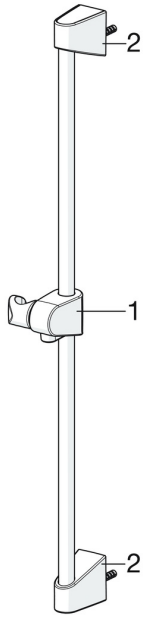

EAN: 4057304002458
static.hansa.com/44780211

Náhradné diely

SP44780211

	Názov	Kód
01	Jazdec/nosič sprchy Chróm	59914392
02	Držiak Chróm	59914393