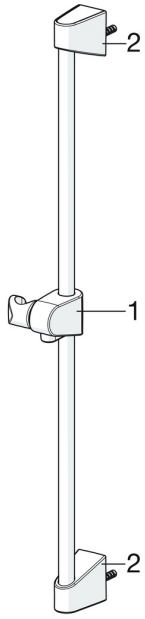

## Parti di ricambio

### SP44780211

	Nome	Codice
01	Cursore per asta doccia Cromo	59914392
02	Supporto a muro Cromo	59914393