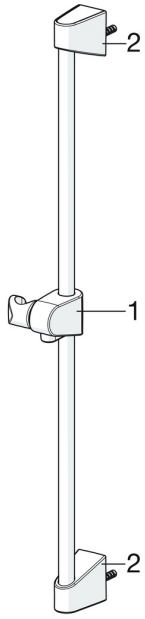

EAN: 4057304002458
static.hansa.com/44780211

Pièces de rechange

SP44780211

	Nom	Code
01	Curseur pour barre Chrome	59914392
02	Support mural Chrome	59914393