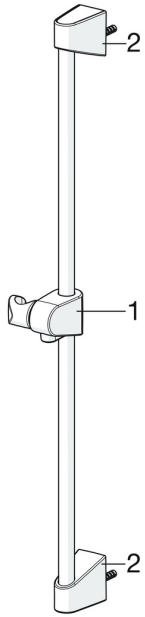

EAN: 4057304002458
static.hansa.com/44780211

Náhradní díly

SP44780211

	Název	Kód
01	Jezdec sprchy Chrom	59914392
02	Držák Chrom	59914393