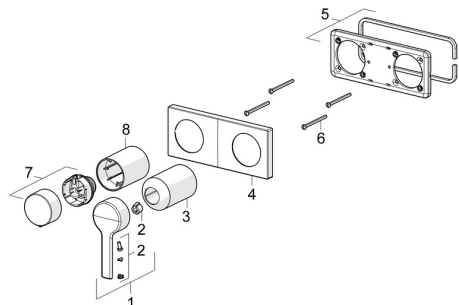

EAN: 4057304014840
static.hansa.com/44599583

Náhradné diely

SP44599583

	Názov	Kód
01	Ovládacia rukoväť Chróm	1004279V
02	Záslepka	59914573
03	Ružice Chróm	59914572
04	Krycí diel Chróm Ukončené	59914702
05	Cover plate holder	59913697
06	Skrutka, M4x55	59913698
07	Rukoväť regulátora prietoku vody Chróm Ukončené	59914703
08	Ružice Chróm	59914671