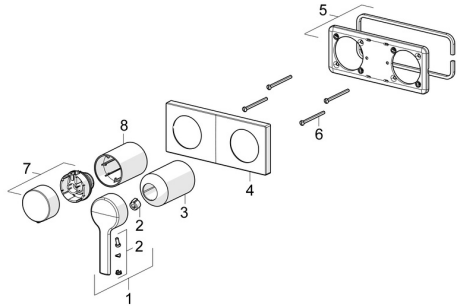

EAN: 4057304014840
static.hansa.com/44599583

Reserveonderdelen

SP44599583

	Naam	Code
01	Hendel Chroom	1004279V
02	Sierdop	59914573
03	Rosassen Chroom	59914572
04	Afdekplaat Chroom Stopgezet	59914702
05	Cover plate holder	59913697
06	Schroef, M4x55	59913698
07	Debiethendel Chroom Stopgezet	59914703
08	Rosassen Chroom	59914671