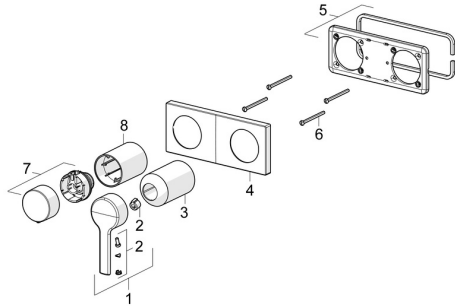

EAN: 4057304014840
static.hansa.com/44599583

Pièces de rechange

SP44599583

	Nom	Code
01	Levier Chrome	1004279V
02	Capuchon	59914573
03	Rosace Chrome	59914572
04	Rosaces Chrome Arrêté	59914702
05	Support de plaque de couverture	59913697
06	Vis, M4x55	59913698
07	Croisillon d'ouverture Chrome Arrêté	59914703
08	Rosace Chrome	59914671