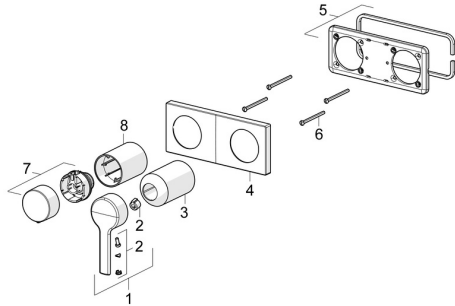

EAN: 4057304014840
static.hansa.com/44599583

Náhradní díly

SP44599583

	Název	Kód
01	Páka Chrom	1004279V
02	Záslepka	59914573
03	Růžice Chrom	59914572
04	Krycí díl Chrom Ukončeno	59914702
05	Držák krycí deska	59913697
06	Šroub, M4x55	59913698
07	Rukojeť regulátoru průtoku Chrom Ukončeno	59914703
08	Růžice Chrom	59914671