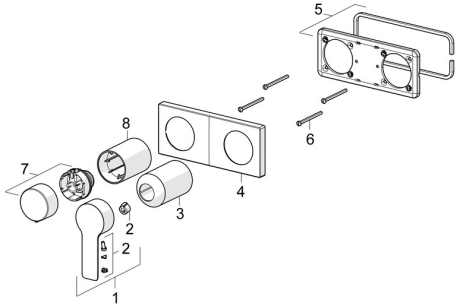

## Reserveonderdelen

### SP44559583

	Naam	Code
01	Hendel Chroom	1004277V
02	Sierdop	59914573
03	Rosassen Chroom	59914572
04	Afdekplaat Chroom <span style="background-color: #cccccc;">Stopgezet</span>	59914702
05	Cover plate holder	59913697
06	Schroef, M4x55	59913698
07	Debiethendel Chroom <span style="background-color: #cccccc;">Stopgezet</span>	59914703
08	Rosassen Chroom	59914671