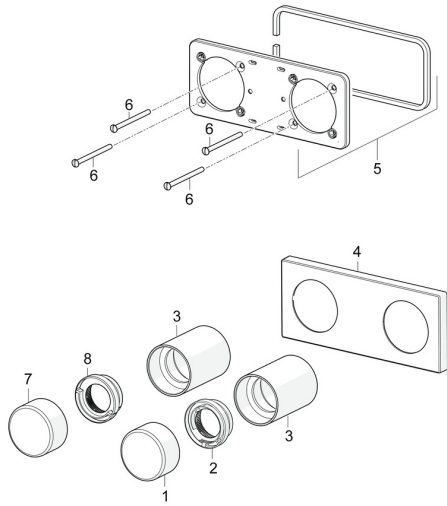

EAN: 4057304007231
static.hansa.com/44529583

Reserveonderdelen

SP44529583

	Naam	Code
01	Temperatuur hendel Chroom	59914704
02	Temperature adjustment limiter	59914705
03	Rosassen Chroom	59914671
04	Afdekplaat Chroom Stopgezet	59914702
05	Cover plate holder	59913697
06	Schroef, M4x55	59913698
07	Debiethendel, (4453) Chroom Stopgezet	59914707
07	Debiethendel, (4452) Chroom Stopgezet	59914706
08	Doorvoerbegrenzer Stopgezet	59914708