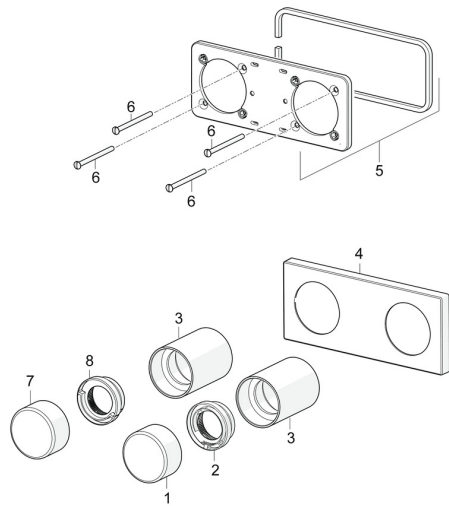

## Parti di ricambio

### SP44529583

	Nome	Codice
01	Maniglia per regolazione della temperatura Cromo	59914704
02	Temperature adjustment limiter	59914705
03	Rosetta Cromo	59914671
04	Piastra Cromo <span style="background-color: #cccccc;">Fuori produzione</span>	59914702
05	Cover plate holder	59913697
06	Screw, M4x55	59913698
07	Manopola di apertura, (4453) Cromo <span style="background-color: #cccccc;">Fuori produzione</span>	59914707
07	Manopola di apertura, (4452) Cromo <span style="background-color: #cccccc;">Fuori produzione</span>	59914706
08	Limitatore di portata <span style="background-color: #cccccc;">Fuori produzione</span>	59914708