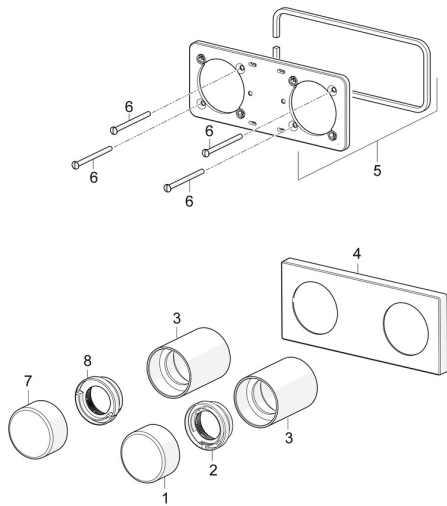

EAN: 4057304007231
static.hansa.com/44529583

Ersatzteile

SP44529583

	Name	Art.-Nr.
01	Temperatur-Wählgriff Chrom	59914704
02	Temperaturanschlag	59914705
03	Abdeckhülse Chrom	59914671
04	Abdeckplatte Chrom Ausgelaufen	59914702
05	Deckplatte Halter	59913697
06	Schraube, M4x55	59913698
07	Mengen-Einstell-Griff, (4453) Chrom Ausgelaufen	59914707
07	Mengen-Einstell-Griff, (4452) Chrom Ausgelaufen	59914706
08	Durchflussbegrenzer Ausgelaufen	59914708