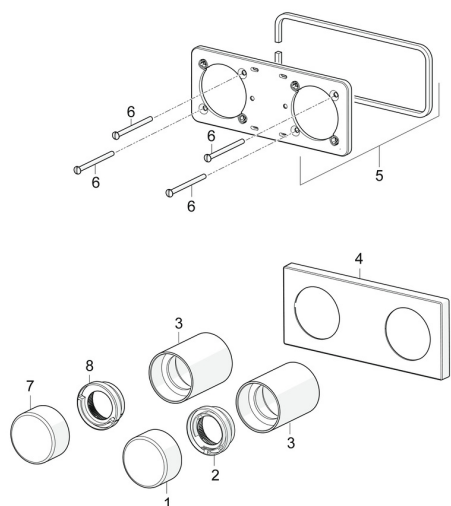

EAN: 4057304007231
static.hansa.com/44529583

Náhradní díly

SP44529583

	Název	Kód
01	Ovladač regulátoru teploty Chrom	59914704
02	Temperature adjustment limiter	59914705
03	Růžice Chrom	59914671
04	Krycí díl Chrom Ukončeno	59914702
05	Držák krycí deska	59913697
06	Šroub, M4x55	59913698
07	Rukojeť regulátoru průtoku, (4453) Chrom Ukončeno	59914707
07	Rukojeť regulátoru průtoku, (4452) Chrom Ukončeno	59914706
08	Regulátor průtoku Ukončeno	59914708