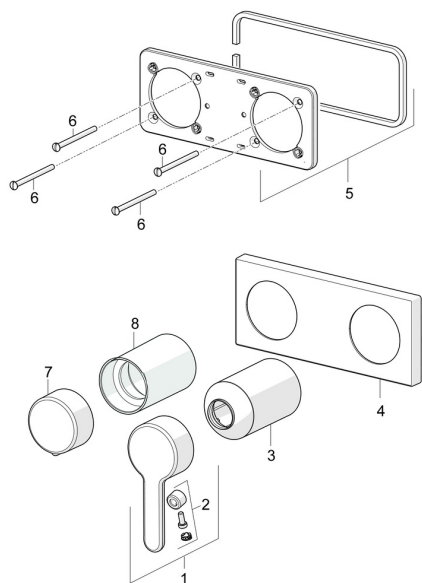

EAN: 4057304006906
static.hansa.com/44519583
Náhradné diely

SP44519583

	Názov	Kód
01	Ovládacía rukoväť Chróm	59914574
02	Záslepka	59914573
03	Ružice Chróm	59914572
04	Krycí diel Chróm Ukončené	59914702
05	Cover plate holder	59913697
06	Skrutka, M4x55	59913698
07	Rukoväť regulátora prietoku vody Chróm Ukončené	59914703
08	Ružice Chróm	59914671