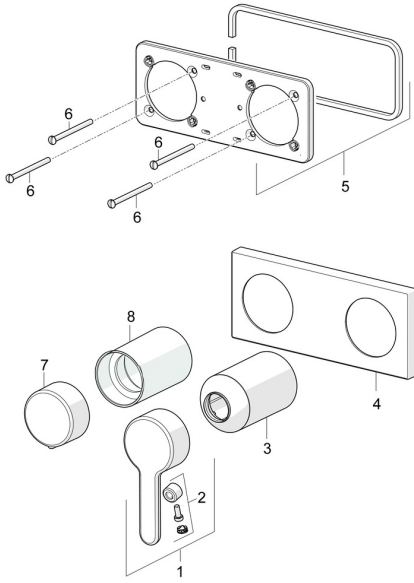

## Reserveonderdelen

### SP44519583

	Naam	Code
01	Hendel Chroom	59914574
02	Sierdop	59914573
03	Rosassen Chroom	59914572
04	Afdekplaat Chroom <span style="background-color: #cccccc;">Stopgezet</span>	59914702
05	Cover plate holder	59913697
06	Schroef, M4x55	59913698
07	Debiethendel Chroom <span style="background-color: #cccccc;">Stopgezet</span>	59914703
08	Rosassen Chroom	59914671