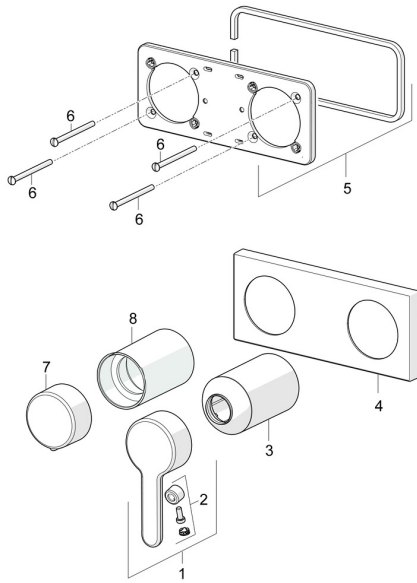

EAN: 4057304006906
static.hansa.com/44519583

Parti di ricambio

SP44519583

	Nome	Codice
01	Leva Cromo	59914574
02	Tappo	59914573
03	Rosetta Cromo	59914572
04	Piastra Cromo Fuori produzione	59914702
05	Cover plate holder	59913697
06	Screw, M4x55	59913698
07	Manopola di apertura Cromo Fuori produzione	59914703
08	Rosetta Cromo	59914671