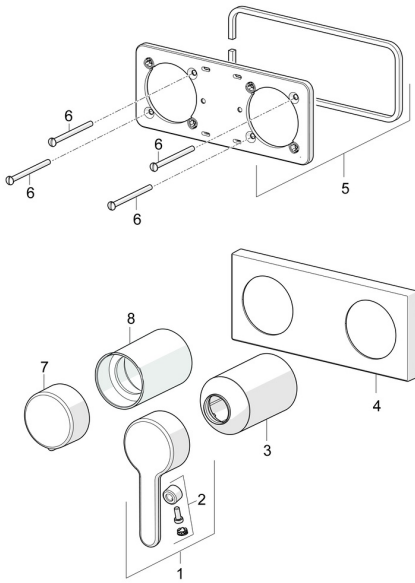

EAN: 4057304006906
static.hansa.com/44519583

Pièces de rechange

SP44519583

	Nom	Code
01	Levier Chrome	59914574
02	Capuchon	59914573
03	Rosace Chrome	59914572
04	Rosaces Chrome Arrêté	59914702
05	Support de plaque de couverture	59913697
06	Vis, M4x55	59913698
07	Croisillon d'ouverture Chrome Arrêté	59914703
08	Rosace Chrome	59914671