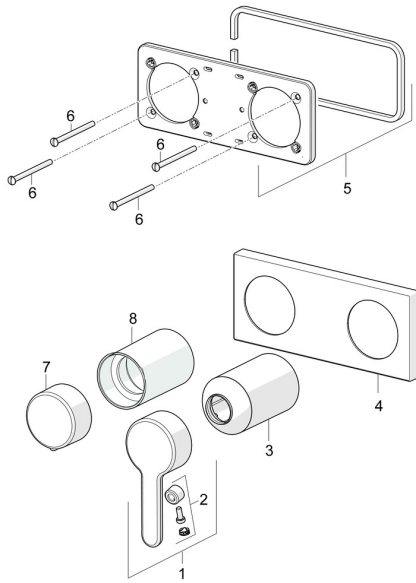

## Ersatzteile

### SP44519583

	Name	Art.-Nr.
01	Hebel Chrom	59914574
02	Dekorkappe	59914573
03	Abdeckhülse Chrom	59914572
04	Abdeckplatte Chrom <b>Ausgelaufen</b>	59914702
05	Deckplatte Halter	59913697
06	Schraube, M4x55	59913698
07	Mengen-Einstell-Griff Chrom <b>Ausgelaufen</b>	59914703
08	Abdeckhülse Chrom	59914671