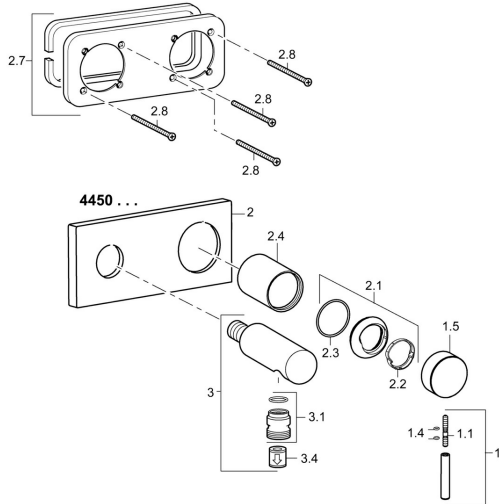

### SP44509503

	Názov	Kód
1	Ovládacia rukoväť, L=50, M5 IG	59913335
1.1	Skrutka, M5x35	59913299
1.4	O-kružok, d 3x1.5	59913100
1.5	Klobúk,krytka Chróm	59913332
2	Kryt príruby, 175x75 mm Chróm <b>Ukončené</b>	59913699
2.1	Krytka Chróm	59913364
2.2	Trečí krúžok	59913363
2.3	O-kružok, d 38x2	59913212
2.4	Ružice Chróm	59913375
2.7	Cover plate holder	59913697
2.8	Skrutka, M4x55	59913698
3	Stena spojky Chróm <b>Ukončené</b>	59913700
3.1	Závit bradavky, G1/2xM18x1	59911384
3.4	Spätňý ventil	59905714
N.I.	Nadstavňý segment, 20 mm	59913590