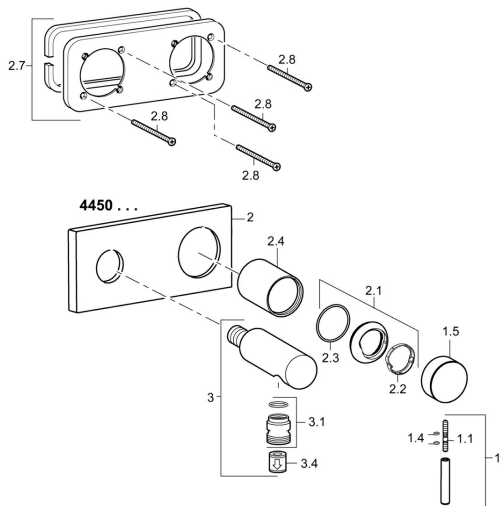

## Náhradní díly

### SP44509503

	Název	Kód
1	Páka, L=50, M5 IG	59913335
1.1	Šroub, M5x35	59913299
1.4	O-kroužek, d 3x1.5	59913100
1.5	Víko Chrom	59913332
2	Kryt příruby, 175x75 mm Chrom <b>Ukončeno</b>	59913699
2.1	Krytka Chrom	59913364
2.2	Kroužek	59913363
2.3	O-kroužek, d 38x2	59913212
2.4	Růžice Chrom	59913375
2.7	Držák krycí deska	59913697
2.8	Šroub, M4x55	59913698
3	Nástěnná spojky Chrom <b>Ukončeno</b>	59913700
3.1	Závit bradavky, G1/2xM18x1	59911384
3.4	Zpětný ventil	59905714
N.I.	Nástavec-sada, 20 mm	59913590