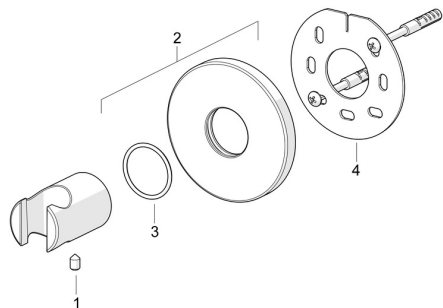

### SP44440173

	Názov	Kód
1	Skrutka, M5x8, SW2.5	59904755
2	Kryt príruby, d 75 mm Chróm	59913246
3	O-kružok, d 26x2	59913423
4	Cover plate holder	59913710