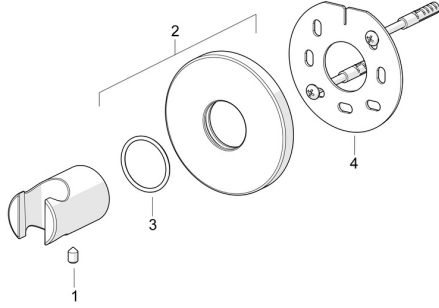

EAN: 4015474250314
static.hansa.com/44440173

Parti di ricambio

SP44440173

	Nome	Codice
1	Screw, M5x8, SW2.5	59904755
2	Piastra, d 75 mm Cromo	59913246
3	O-ring, d 26x2	59913423
4	Cover plate holder	59913710