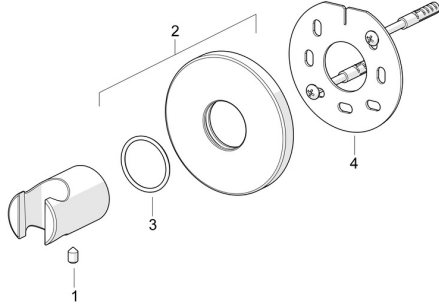

## Pièces de rechange

### SP44440173

	Nom	Code
1	Vis, M5x8, SW2.5	59904755
2	Rosaces, d 75 mm Chrome	59913246
3	Joint, d 26x2	59913423
4	Support de plaque de couverture	59913710