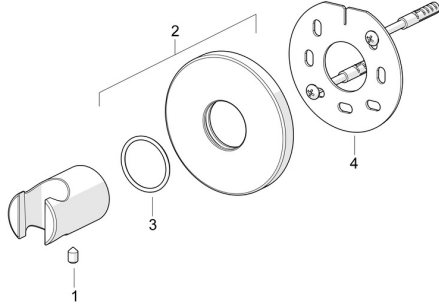

EAN: 4015474250314
static.hansa.com/44440173

Ersatzteile

SP44440173

| | Name | Art.-Nr. |
|---|-------------------------|----------|
| 1 | Schraube, M5x8, SW2.5 | 59904755 |
| 2 | Rosette, d 75 mm Chrom | 59913246 |
| 3 | O-Ring, d 26x2 | 59913423 |
| 4 | Halter für Abdeckplatte | 59913710 |