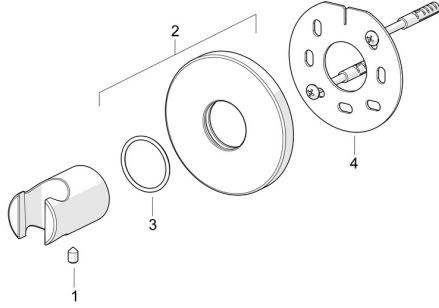

EAN: 4015474250314
static.hansa.com/44440173

Náhradní díly

SP44440173

	Název	Kód
1	Šroub, M5x8, SW2.5	59904755
2	Kryt příruby, d 75 mm Chrom	59913246
3	O-kroužek, d 26x2	59913423
4	Držák krycí deska	59913710