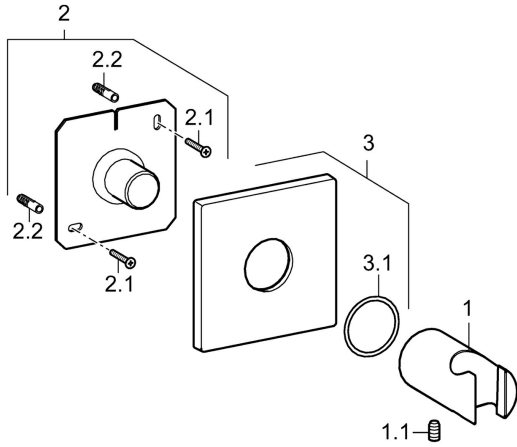

EAN: 4015474190139
static.hansa.com/44440100

Náhradné diely

SP44440100

	Názov	Kód
1.1	Skrutka, M5x8, SW2.5	59904755
2	Podložka Ukončené	59913424
3	Krycí diel, 75x75 mm Chróm	59913326
3.1	O-kružok, d 26x2	59913423