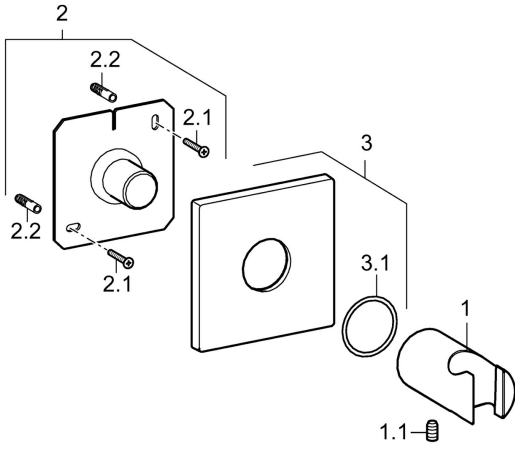

EAN: 4015474190139
static.hansa.com/44440100

Reserveonderdelen

SP44440100

	Naam	Code
1.1	Schroef, M5x8, SW2.5	59904755
2	Verstevigingsplaat Stopgezet	59913424
3	Afdekplaat, 75x75 mm Chroom	59913326
3.1	O-ring, d 26x2	59913423