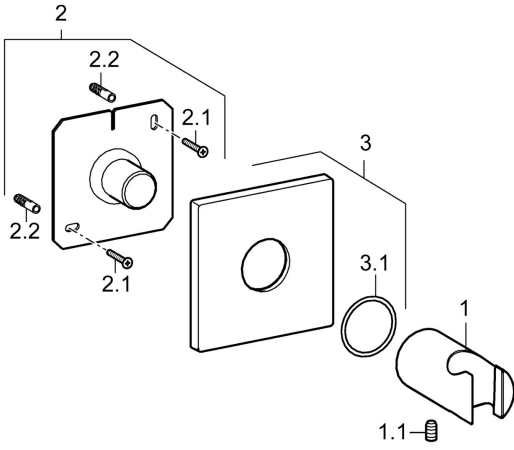

## Pièces de rechange

### SP44440100

	Nom	Code
1.1	Vis, M5x8, SW2.5	59904755
2	Plaque de fixation <b>Arrêté</b>	59913424
3	Rosaces, 75x75 mm Chrome	59913326
3.1	Joint, d 26x2	59913423