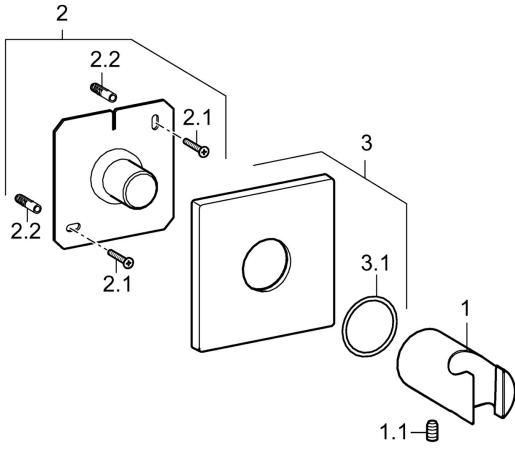

## Ersatzteile

### SP44440100

	Name	Art.-Nr.
1.1	Schraube, M5x8, SW2.5	59904755
2	PVC-Befestigungsplatte <b>Ausgelaufen</b>	59913424
3	Deckplatte, 75x75 mm Chrom	59913326
3.1	O-Ring, d 26x2	59913423