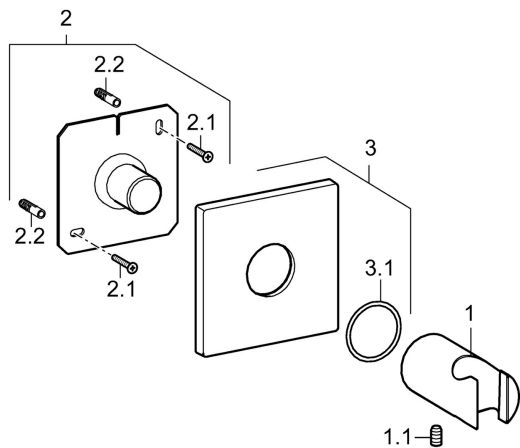

EAN: 4015474190139
static.hansa.com/44440100

Náhradní díly

SP44440100

	Název	Kód
1.1	Šroub, M5x8, SW2.5	59904755
2	Upevňovací destička Ukončeno	59913424
3	Krycí díl, 75x75 mm Chrom	59913326
3.1	O-kroužek, d 26x2	59913423