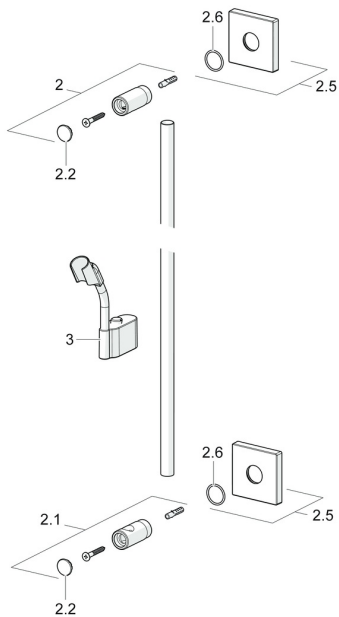

EAN: 4015474190122
static.hansa.com/44410100

Náhradné diely

SP44410100

	Názov	Kód
2	Držiak Chróm Ukončené	59913712
2.1	Držiak Chróm Ukončené	59913713
2.2	Krytka Chróm	59913422
2.5	Krycí diel, 75x75 mm Chróm	59913326
2.6	O-kružok, d 26x2	59913423
3	Jazdec/nosič sprchy, d 18 mm, (-2019) Ukončené	59913306
3	Jazdec/nosič sprchy, d 18 mm Chróm	59912781
N.I.	Sprchová hadica, L=1600 Saténová	54120500