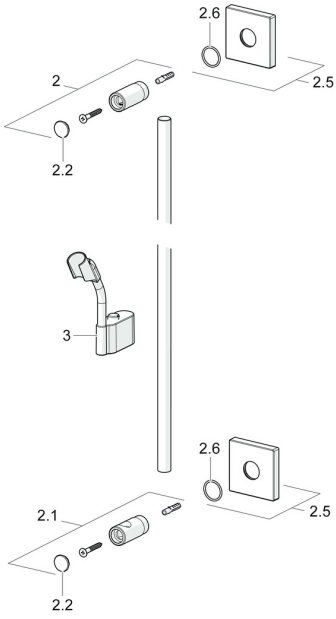

EAN: 4015474190122
static.hansa.com/44410100

Reserveonderdelen

SP44410100

	Naam	Code
2	Houder Chroom Stopgezet	59913712
2.1	Houder Chroom Stopgezet	59913713
2.2	Kap Chroom	59913422
2.5	Afdekplaat, 75x75 mm Chroom	59913326
2.6	O-ring, d 26x2	59913423
3	Schuifstuk, d 18 mm, (-2019) Stopgezet	59913306
3	Schuifstuk, d 18 mm Chroom	59912781
N.I.	Doucheslang, L=1600 Satijn	54120500