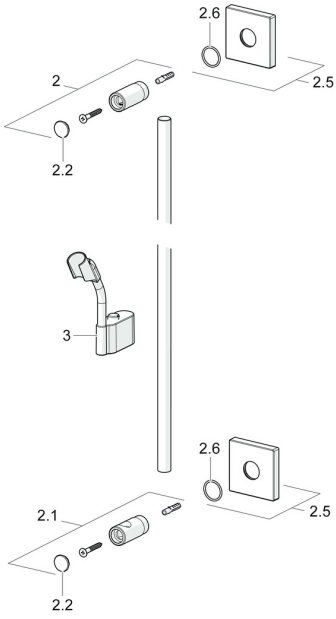

EAN: 4015474190122
static.hansa.com/44410100

Pièces de rechange

SP44410100

	Nom		Code
2	Titulaire Chrome Arrêté		59913712
2.1	Titulaire Chrome Arrêté		59913713
2.2	Cache Chrome		59913422
2.5	Rosaces, 75x75 mm Chrome		59913326
2.6	Joint, d 26x2		59913423
3	Curseur pour barre, d 18 mm, (-2019) Arrêté		59913306
3	Curseur pour barre, d 18 mm Chrome		59912781
N.I.	Flexible, L=1600 Satin		54120500