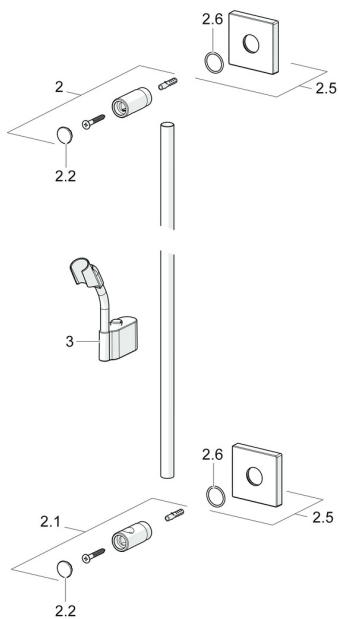

EAN: 4015474190122
static.hansa.com/44410100

Náhradní díly

SP44410100

	Název	Kód
2	Držák Chrom Ukončeno	59913712
2.1	Držák Chrom Ukončeno	59913713
2.2	Krytí Chrom	59913422
2.5	Krycí díl, 75x75 mm Chrom	59913326
2.6	O-kroužek, d 26x2	59913423
3	Jezdec sprchy, d 18 mm, (-2019) Ukončeno	59913306
3	Jezdec sprchy, d 18 mm Chrom	59912781
N.I.	Sprchová hadice, L=1600 Saténová	54120500