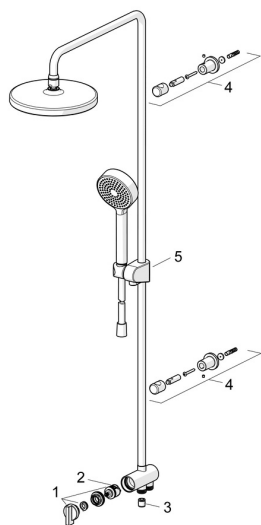

### SP44380200

	Názov	Kód
01	Prepínač	59914119
02	Prepínač	59914183
03	Spätný ventil, DN15	59914250
04	Držiak sprchy potrubia Chróm	59914773
05	Jazdec/nosič sprchy Chróm	59914392
N.I.	Sprchová hadica, L=1000, G1/2xG1/2	59913813